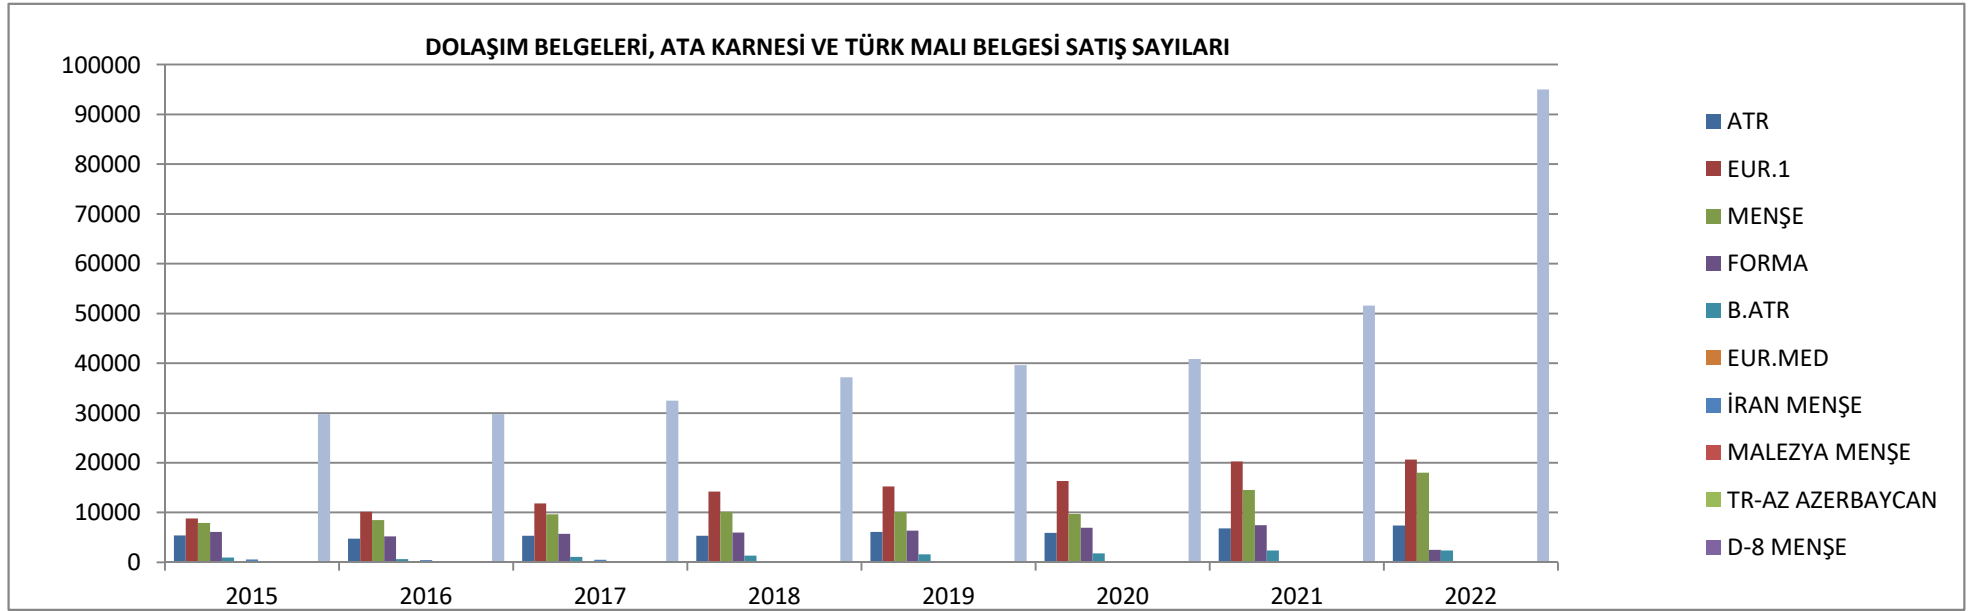

BELGELENDİRME MÜDÜRLÜĞÜ

2022 YILI DOLAŞIM BELGELERİ GENEL DEĞERLENDİRME RAPORU

ONAYLANAN DOLAŞIM BELGELERİ

YIL	A.TR	EUR.1	MENŞE	FORMA	ATA KARNİ	İRAN MENŞE	TR-AZ AZERBEYCAN	MALEZYA MENŞE	D8 MENŞE	TOPLAM
2013	4383	7636	7090	5184	10	0	0	0	0	24303
2014	4854	8131	7458	5724	9	0	0	0	0	26176
2015	4355	7509	6497	5027	12	439	0	2	0	23841
2016	4727	9979	7733	4979	12	416	0	17	2	27865
2017	5058	11545	9011	5556	21	417	0	13	1	31622
2018	5282	13809	9306	5505	40	150	0	22	4	34118
2019	5525	14914	10077	6036	22	13	0	25	2	36630
2020	5552	15976	9302	6471	10	3	0	23	23	37360
2021	6190	19520	13076	6820	2	1	3	33	0	45645
2022	6523	18870	16091	2372	13	7	1	35	1	43913

DOLAŞIM BELGELERİ, ATA KARNESİ VE TÜRK MALI BELGESİ SATIŞ SAYILARI

BELGE SATIŞLARI

YIL	ATR	EUR.1	MENŞE	FORMA	B.ATR	EUR.MED	İRAN MENŞE	MALEZYA MENŞE	TR-AZ AZERBAJCAN	D-8 MENŞE	ATA KARNE	TÜRK MALI	TOPLAM
2015	5409	8786	7935	6096	925	29	587	13	0	0	12	0	29792
2016	4770	10183	8478	5222	613	15	442	23	0	15	12	3	29776
2017	5336	11854	9665	5732	1085	33	514	16	0	0	20	0	32456
2018	5312	14187	10183	5946	1315	34	133	31	0	8	46	0	37195
2019	6116	15220	10086	6360	1626	15	39	49	0	6	22	0	39589
2020	5927	16363	9724	6942	1790	15	5	29	0	56	10	0	40861
2021	6823	20254	14527	7474	2402	19	2	41	65	2	2	0	51611
2022	7418	20672	18017	2516	2340	35	16	51	0	3	13	0	94994