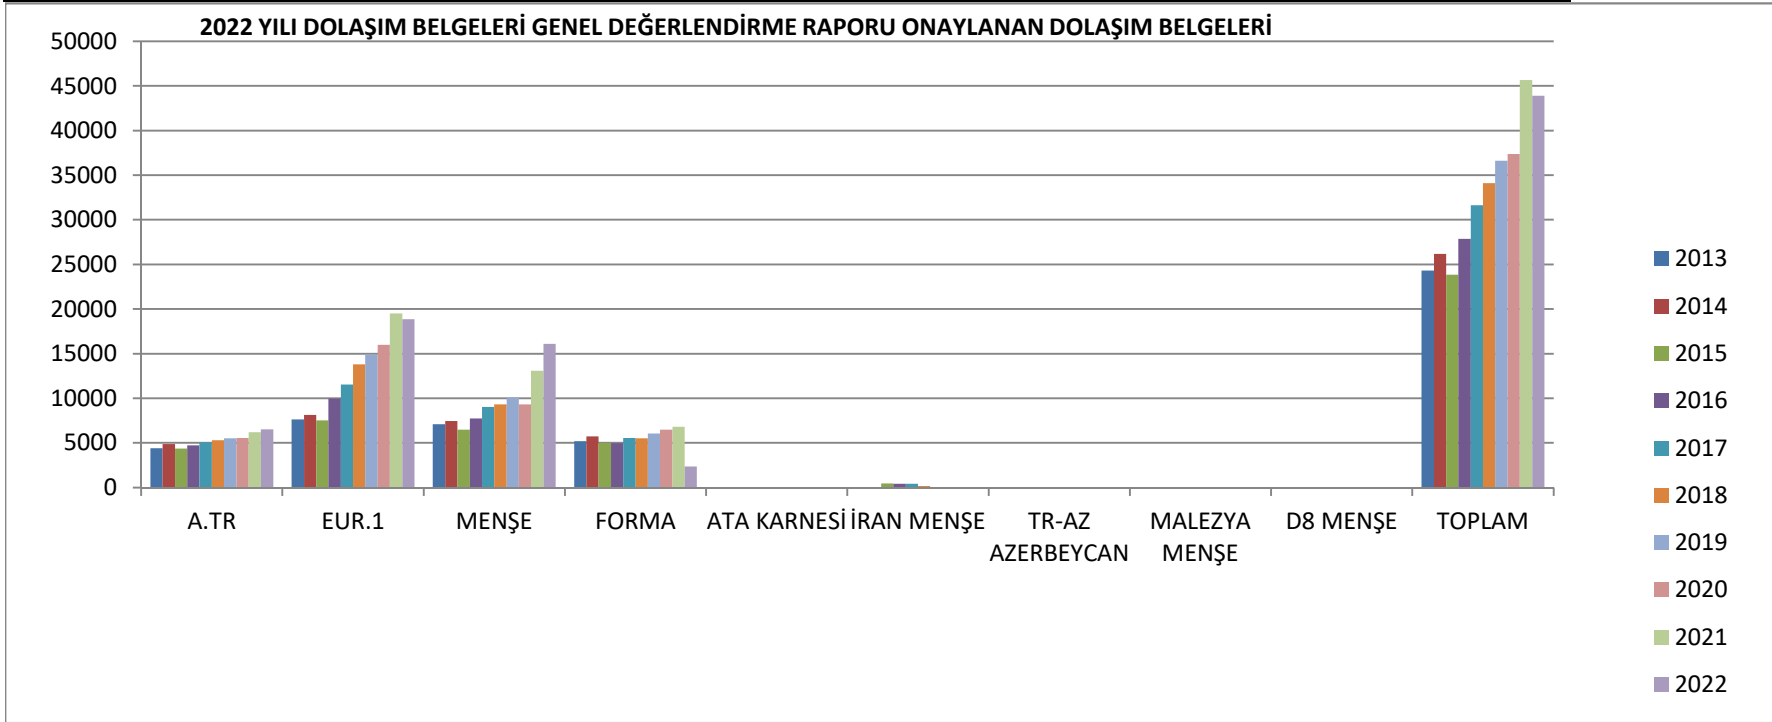

BELGELENDİRME MÜDÜRLÜĞÜ

2022 YILI DOLAŞIM BELGELERİ GENEL DEĞERLENDİRME RAPORU

ONAYLANAN DOLAŞIM BELGELERİ

YIL	A.TR	EUR.1	MENŞE	FORMA	ATA KARNİ	İRAN MENŞE	TR-AZ AZERBEYCAN	MALEZYA MENŞE	D8 MENŞE	TOPLAM
2013	4383	7636	7090	5184	10	0	0	0	0	24303
2014	4854	8131	7458	5724	9	0	0	0	0	26176
2015	4355	7509	6497	5027	12	439	0	2	0	23841
2016	4727	9979	7733	4979	12	416	0	17	2	27865
2017	5058	11545	9011	5556	21	417	0	13	1	31622
2018	5282	13809	9306	5505	40	150	0	22	4	34118
2019	5525	14914	10077	6036	22	13	0	25	2	36630
2020	5552	15976	9302	6471	10	3	0	23	23	37360
2021	6190	19520	13076	6820	2	1	3	33	0	45645
2022	6523	18870	16091	2372	13	7	1	35	1	43913

DOLAŞIM BELGELERİ, ATA KARNESİ VE TÜRK MALI BELGESİ SATIŞ SAYILARI

BELGE SATIŞLARI

YIL	ATR	EUR.1	MENŞE	FORMA	B.ATR	EUR.MED	İRAN MENŞE	MALEZYA MENŞE	TR-AZ AZERBAJCAN	D-8 MENŞE	ATA KARNE	TÜRK MALI	TOPLAM
2015	5409	8786	7935	6096	925	29	587	13	0	0	12	0	29792
2016	4770	10183	8478	5222	613	15	442	23	0	15	12	3	29776
2017	5336	11854	9665	5732	1085	33	514	16	0	0	20	0	32456
2018	5312	14187	10183	5946	1315	34	133	31	0	8	46	0	37195
2019	6116	15220	10086	6360	1626	15	39	49	0	6	22	0	39589
2020	5927	16363	9724	6942	1790	15	5	29	0	56	10	0	40861
2021	6823	20254	14527	7474	2402	19	2	41	65	2	2	0	51611
2022	7418	20672	18017	2516	2340	35	16	51	0	3	13	0	94994